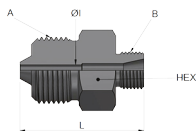

## Male HP | Male Metric 24/60

零件号	产品描述	Side A	Side B	ID	HEX	L	MAWP
D9LMB06 MO1401	3/8 M-HP M-246 M14 50k 316D	3/8	M14	3.2	13/16   21	45	50k
D9FMB06 MO1601	3/8 M-HP M-246 M16 30k 316D	3/8	M16	3.2	13/16   21	45	30k
D9LMB09 MO1401	9/16 M-HP M-246 M14 50k 316D	9/16	M14	4.8	1+3/16   30	52	50k
D9FMB09 MO1601	9/16 M-HP M-246 M16 30k 316D	9/16	M16	4.8	1+3/16   30	52	30k