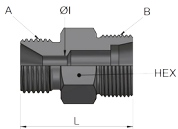

Male BSPP | Male CES

零件号	产品描述	Side A	Side B	ID	HEX	L	MAWP
D9FME04 MK2401	1/4 M-BSPP M-CES M24 30k 316D	1/4	M24	4	1 26	40	30k
D9FME06 MK2401	3/8 M-BSPP M-CES M24 30k 316D	3/8	M24	5	1 26	41	30k
D9FME08 MK2401	1/2 M-BSPP M-CES M24 30k 316D	1/2	M24	7.5	1 26	44	30k
D9FME08 MK3001	1/2 M-BSPP M-CES M30 30k 316D	1/2	M30	7.5	1+3/8 35	48	30k
D9FME12 MK3001	3/4 M-BSPP M-CES M30 30k 316D	3/4	M30	10	1+3/8 35	49	30k
D9MME1 2MK3601	3/4 M-BSPP M-CES M36 24k 316D	3/4	M36	10	1+1/2 38	53	24k
D9MME1 6MK3601	1 M-BSPP M-CES M36 24k 316D	1.00	M36	15	1+1/2 38	56	24k