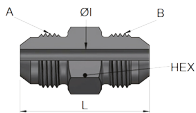

Male JIC | Male JIC

零件号	产品描述	Side A	Side B	ID	HEX	L	MAWP
D9EMD0 4MD0401	1/4 M-JIC M-JIC 1/4 20k 316D	1/4	1/4	3.6	1/2 13	37	20k
D9EMD0 4MD0601	1/4 M-JIC M-JIC 3/8 20k 316D	1/4	3/8	3.6	5/8 16	39	20k
D9EMD0 4MD0801	1/4 M-JIC M-JIC 1/2 20k 316D	1/4	1/2	3.6	13/16 21	43	20k
D9EMD0 6MD0601	3/8 M-JIC M-JIC 3/8 20k 316D	3/8	3/8	5.2	5/8 16	39	20k
D9EMD0 6MD0801	3/8 M-JIC M-JIC 1/2 20k 316D	3/8	1/2	5.2	13/16 21	44	20k
D9EMD0 8MD0801	1/2 M-JIC M-JIC 1/2 20k 316D	1/2	1/2	8	13/16 21	46	20k
D9DMD1 6MD1601	1 M-JIC M-JIC 1 15k 316D	1.00	1.00	14	1+3/8 35	62	15k