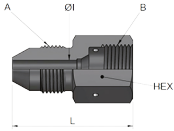

Male MP | Female MP

零件号	产品描述	Side A	Side B	ID	HEX	L	MAWP
D9EMA04 FA0601	1/4 M-MP F-MP 3/8 20k 316D	1/4	3/8	2.8	3/4 19	40	20k
D9EMA04 FA0901	1/4 M-MP F-MP 9/16 20k 316D	1/4	9/16	2.8	1 26	45	20k
D9EMA04 FA1201	1/4 M-MP F-MP 3/4 20k 316D	1/4	3/4	2.8	1+3/8 35	51	20k
D9EMA04 FA1601	1/4 M-MP F-MP 1 20k 316D	1/4	1.00	2.8	1+3/4 45	64	20k
D9EMA06 FA0401	3/8 M-MP F-MP 1/4 20k 316D	3/8	1/4	2.8	5/8 16	41	20k
D9EMA06 FA0601	3/8 M-MP F-MP 3/8 20k 316D	3/8	3/8	5.2	3/4 19	44	20k
D9EMA06 FA0901	3/8 M-MP F-MP 9/16 20k 316D	3/8	9/16	5.2	1 26	49	20k
D9EMA06 FA1201	3/8 M-MP F-MP 3/4 20k 316D	3/8	3/4	5.2	1+3/8 35	55	20k
D9EMA06 FA1601	3/8 M-MP F-MP 1 20k 316D	3/8	1.00	5.2	1+3/4 45	68	20k
D9EMA09 FA0401	9/16 M-MP F-MP 1/4 20k 316D	9/16	1/4	2.8	7/8 22	44	20k
D9EMA09 FA0601	9/16 M-MP F-MP 3/8 20k 316D	9/16	3/8	5.2	7/8 22	47	20k
D9EMA09 FA1201	9/16 M-MP F-MP 3/4 20k 316D	9/16	3/4	8	1+3/8 35	58	20k
D9EMA09 FA1601	9/16 M-MP F-MP 1 20k 316D	9/16	1.00	8	1+3/4 45	71	20k
D9EMA12 FA0401	3/4 M-MP F-MP 1/4 20k 316D	3/4	1/4	2.8	1+3/16 30	49	20k
D9EMA12 FA0601	3/4 M-MP F-MP 3/8 20k 316D	3/4	3/8	5.2	1+3/16 30	52	20k
D9EMA12 FA0901	3/4 M-MP F-MP 9/16 20k 316D	3/4	9/16	9	1+3/16 30	57	20k
D9EMA12 FA1601	3/4 M-MP F-MP 1 20k 316D	3/4	1.00	11	1+3/4 45	76	20k
D9EMA16 FA0401	1 M-MP F-MP 1/4 20k 316D	1.00	1/4	2.8	1+1/2 38	61	20k
D9EMA16 FA0601	1 M-MP F-MP 3/8 20k 316D	1.00	3/8	5.2	1+1/2 38	64	20k
D9EMA16 FA0901	1 M-MP F-MP 9/16 20k 316D	1.00	9/16	9	1+1/2 38	69	20k
D9EMA16 FA1201	1 M-MP F-MP 3/4 20k 316D	1.00	3/4	13	1+1/2 38	75	20k