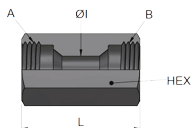

Female JIC | Female JIC

零件号	产品描述	Side A	Side B	ID	HEX	L	MAWP
D9EFD04 FD0401	1/4 F-JIC F-JIC 1/4 20k 316D	1/4	1/4	4	5/8 16	34	20k
D9EFD04 FD0501	1/4 F-JIC F-JIC 5/16 20k 316D	1/4	5/16	4	3/4 19	35	20k
D9EFD04 FD0601	1/4 F-JIC F-JIC 3/8 20k 316D	1/4	3/8	4	3/4 19	35	20k
D9EFD04 FD0801	1/4 F-JIC F-JIC 1/2 20k 316D	1/4	1/2	4	7/8 22	38	20k
D9EFD05 FD0501	5/16 F-JIC F-JIC 5/16 20k 316D	5/16	5/16	5.2	3/4 19	36	20k
D9EFD05 FD0601	5/16 F-JIC F-JIC 3/8 20k 316D	5/16	3/8	5.2	3/4 19	36	20k
D9EFD05 FD0801	5/16 F-JIC F-JIC 1/2 20k 316D	5/16	1/2	5.2	7/8 22	39	20k
D9EFD05 FD1001	5/16 F-JIC F-JIC 5/8 20k 316D	5/16	5/8	5.2	1+1/4 32	41	20k
D9DFD05 FD1201	5/16 F-JIC F-JIC 3/4 15k 316D	5/16	3/4	5.2	1+3/8 35	42	15k
D9EFD06 FD0601	3/8 F-JIC F-JIC 3/8 20k 316D	3/8	3/8	6	3/4 19	36	20k
D9EFD06 FD0801	3/8 F-JIC F-JIC 1/2 20k 316D	3/8	1/2	6	7/8 22	39	20k
D9EFD08 FD0801	1/2 F-JIC F-JIC 1/2 20k 316D	1/2	1/2	8	7/8 22	42	20k
D9DFD12 FD1201	3/4 F-JIC F-JIC 3/4 15k 316D	3/4	3/4	15	1+3/8 35	48	15k
D9DFD12 FD1601	3/4 F-JIC F-JIC 1 15k 316D	3/4	1.00	15	1+1/2 38	50	15k
D9DFD16 FD1601	1 F-JIC F-JIC 1 15k 316D	1.00	1.00	21	1+1/2 38	52	15k